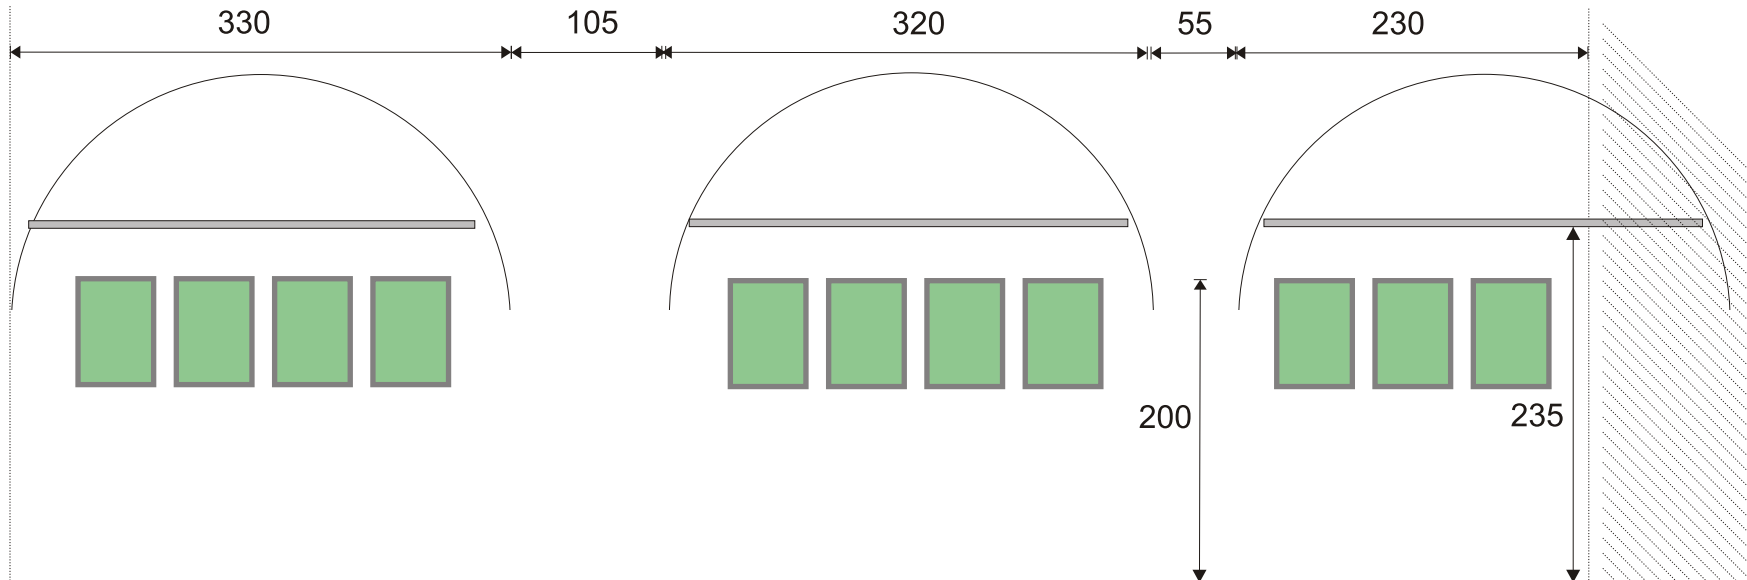

Levá strana
instalace
s rámy Nielsen
50 x 70 cm
na výšku

Levá strana
instalace
s rámy Nielsen
70 x 50 cm
na šířku