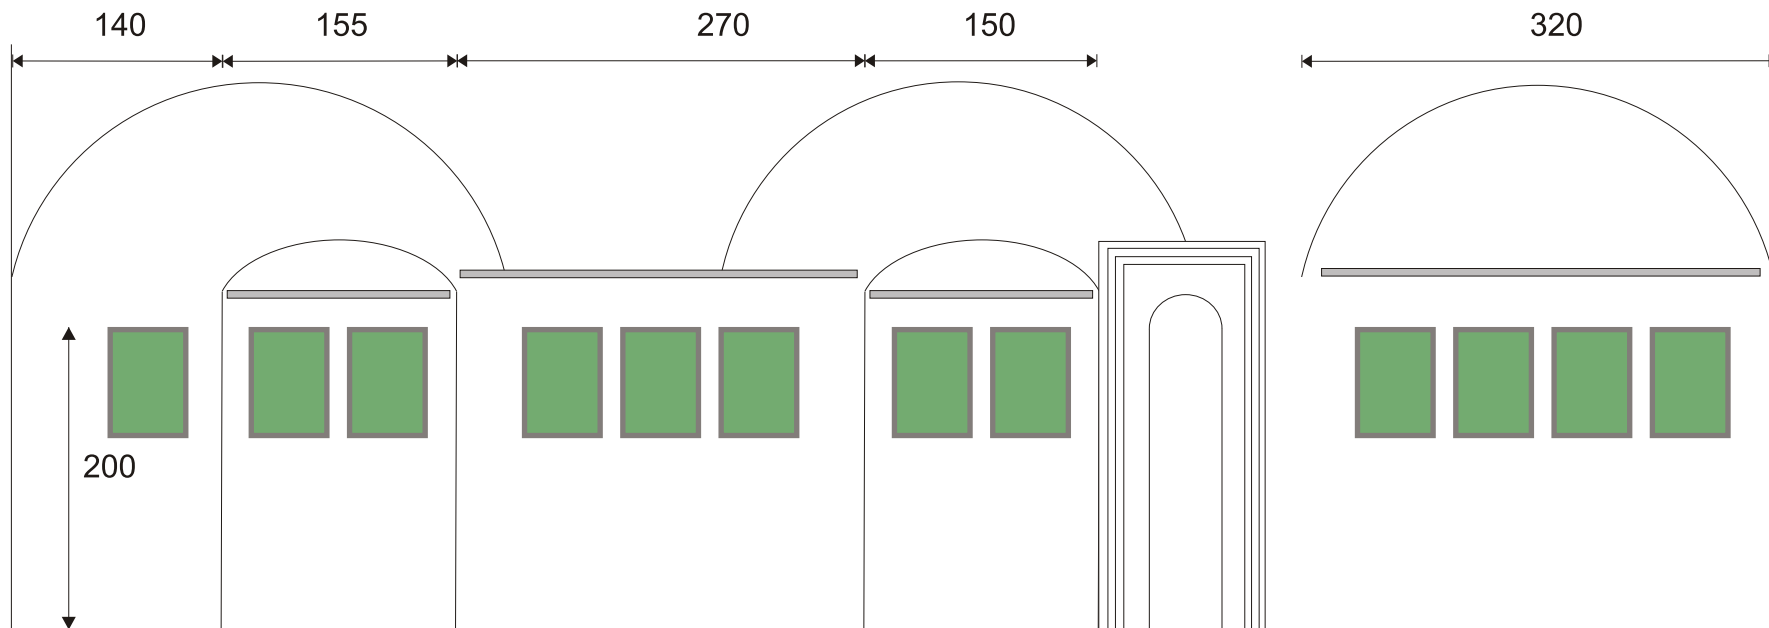

Pravá strana
instalace
s rámy Nielsen
50 x 70 cm
na výšku

Pravá strana
instalace
s rámy Nielsen
70 x 50 cm
na šířku